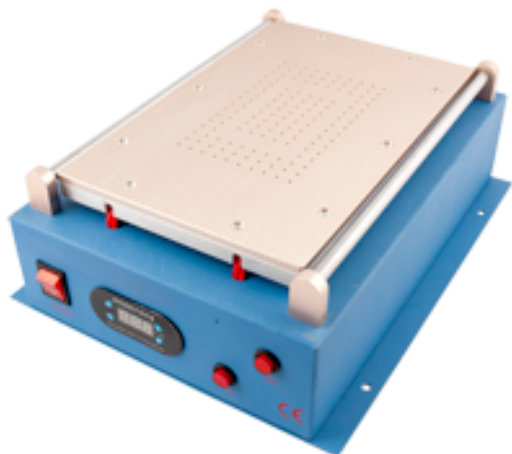

Strona główna > Wyposażenie serwisu > Naprawy wyświetlaczy > Podgrzewacze i separatory do LCD > Podciśnieniowy podgrzewacz/separator do naprawy LCD YouYue 948C

## Podciśnieniowy podgrzewacz/separator do naprawy LCD YouYue 948C

ID produktu: 17009

Cena netto: **893,50 PLN**

Cena brutto: **1099,00 PLN**

Waga: **10,00 kg**

### Opis produktu:

Podciśnieniowy podgrzewacz/separator do naprawy LCD YouYue 948C - 14" to najnowsza konstrukcja bez klasycznych docisków gdzie zastosowano podciśnienia które skutecznie dociąga ekran razem z silikonową nakładką do podgrzewacza. Takie rozwiązanie pozwala na separację jeszcze cieńszych klejonych fabrycznie warstw ekranów LCD. Pompa podciśnienia wbudowana jest w urządzenie. Moc urządzenia jest wystarczająca do procesu separacji ekranów. Dodatkowo ten model separatora posiada możliwość włączenia niezależnie dwóch stref ssących podgrzewacza: środkowej i zewnętrznej. Dzięki temu komfortowo można naprawiać zarówno małe ekrany tj Iphone 4/5 jak i ekrany tabletów do 14".